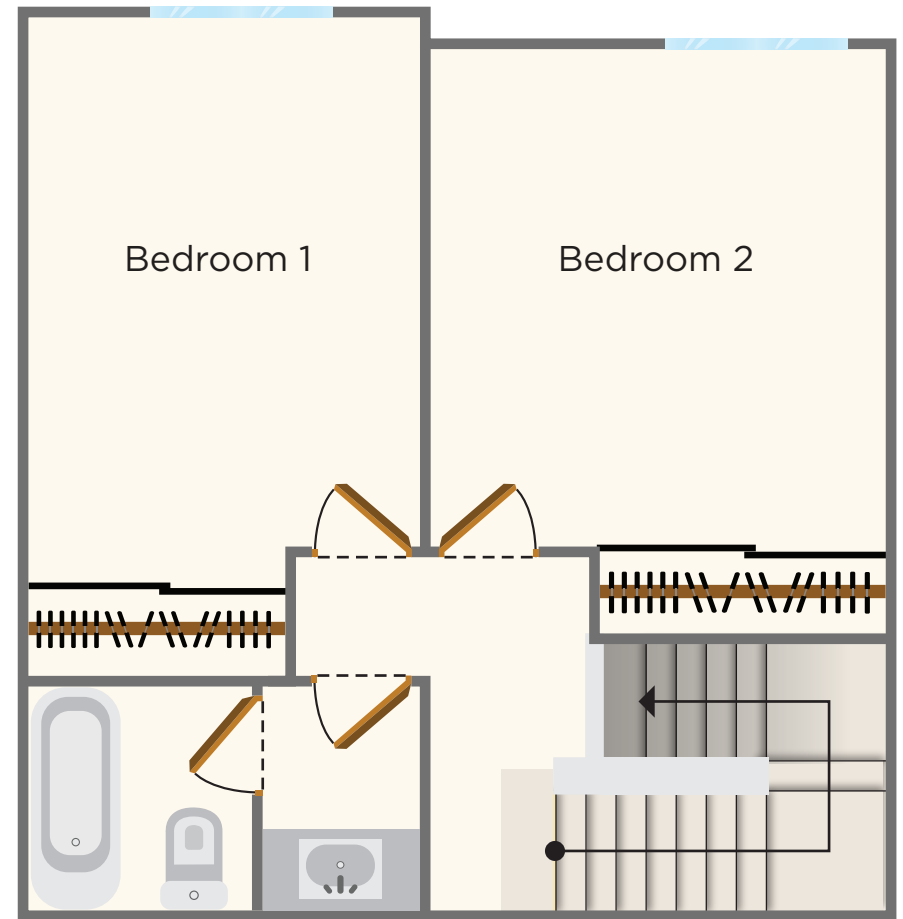

1<sup>st</sup> Floor

2<sup>nd</sup> Floor

## Palo Verde - Unit K - 2 BD

Layouts Vary

Approx SQFT: 1040

Bedroom 1 Approx: 9ft x 12ft

Bedroom 2 Approx: 12ft x 11ft